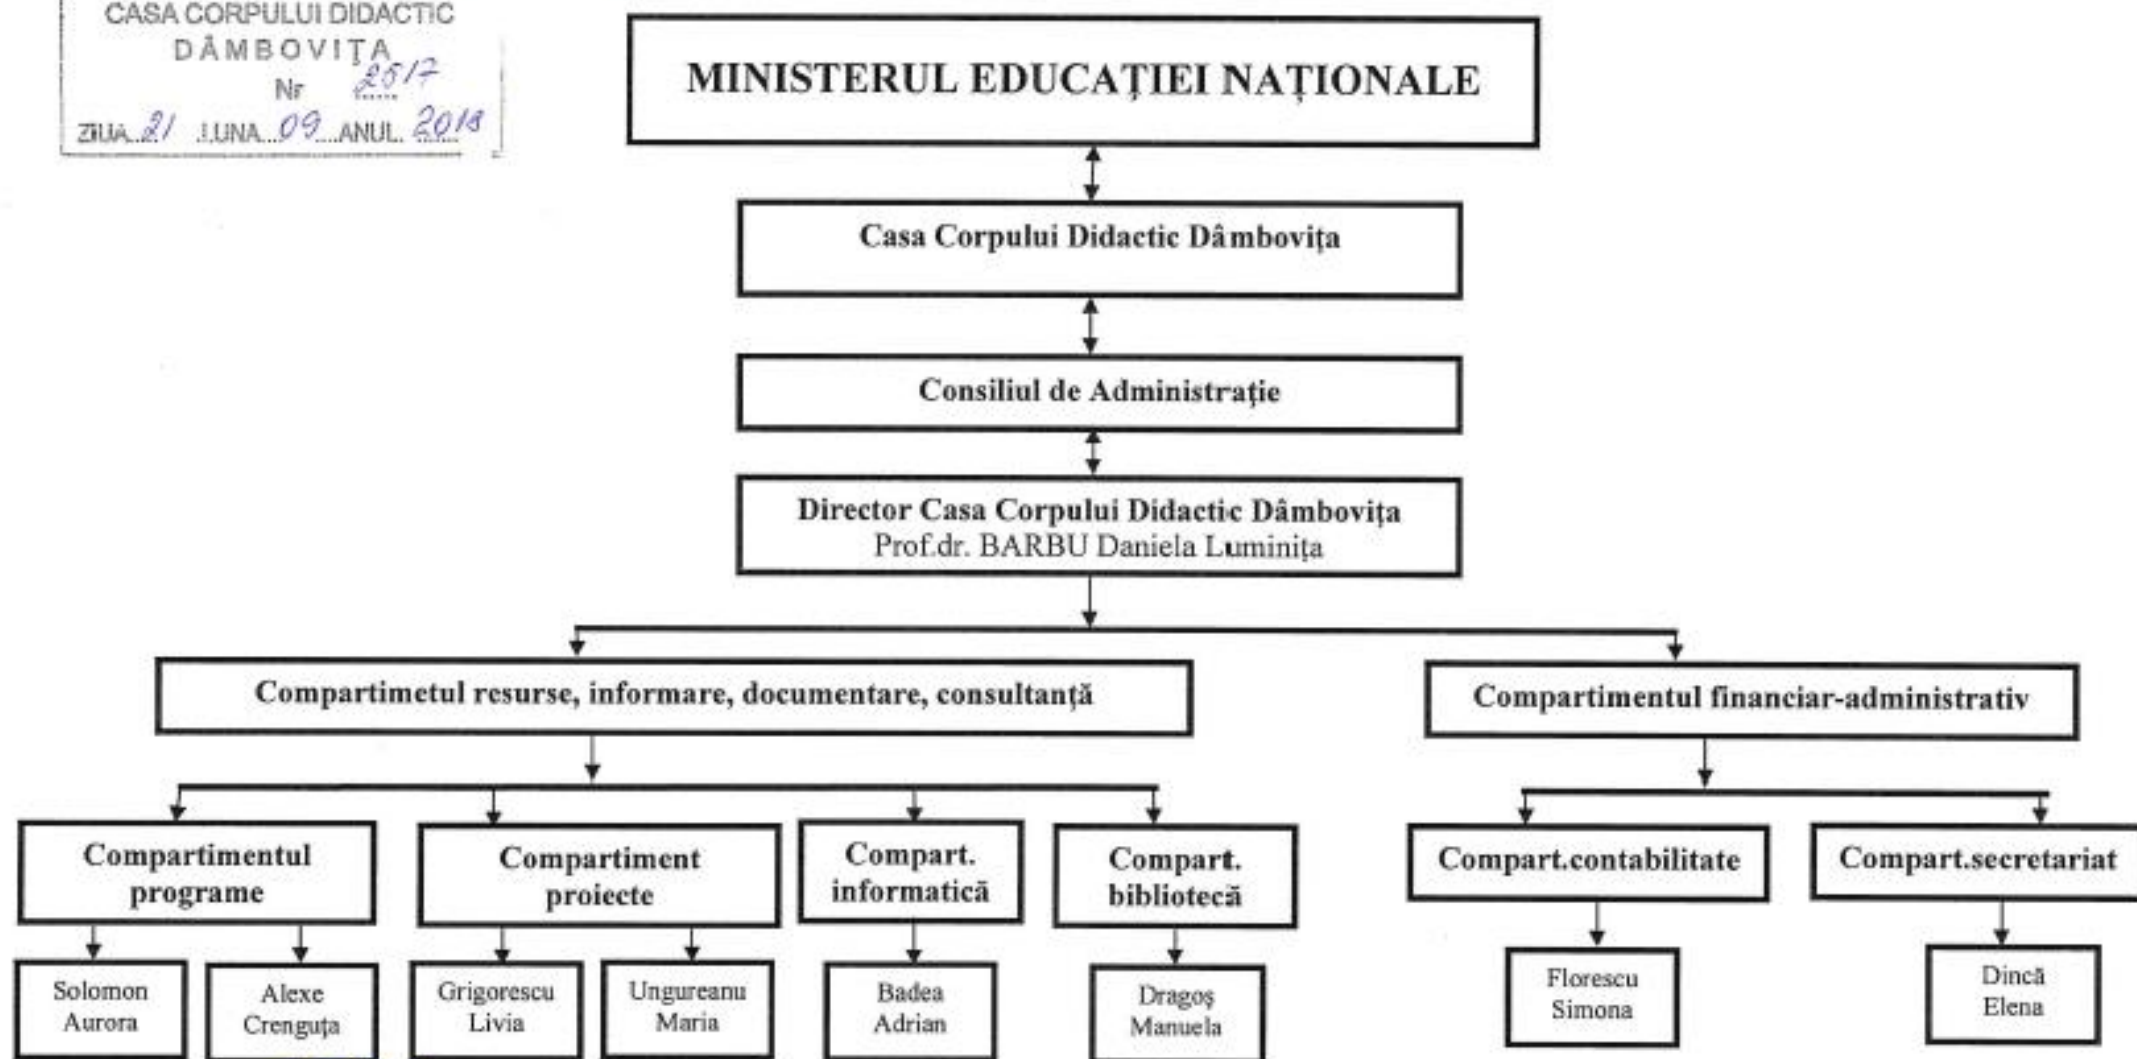

Organigrama CCD Dâmbovița

An școlar 2018-2019

 DIRECTOR,
Prof.dr. BARBU Daniela Luminița